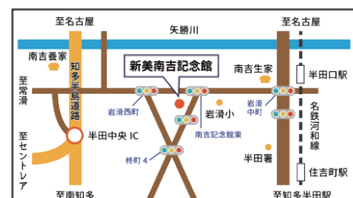

## ワークショップ・イベント

大型紙芝居やワークショップがあるよ！ワークショップでは南吉さんのお話にも出てくる“うぐいす笛”を作ろう。

7月30日(木)

8月1日(土)

8月2日(日)

新美南吉記念館

開館時間：9時30分～17時30分  
休館日：月曜日

〒475-0966 半田市岩滑西町1-10-1 ☎0569-26-4888

記念館HP

Instagram

7/30(木)