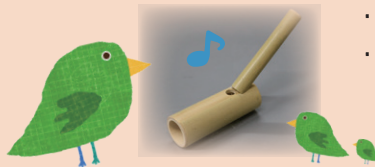

### ワークショップ うぐいす笛を作ろう!

- ・参加費 300円
- ・対象 小学4年生以上 (小学3年生以下の方は保護者同伴で可) / 工作室 (事前申し込み不要です)

全日(30・8/1・2日)開催!